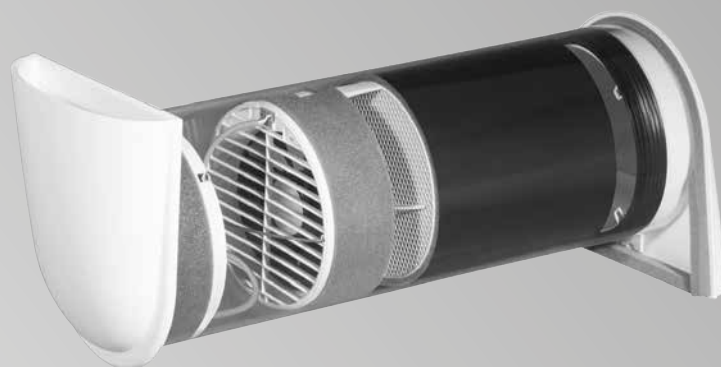

Децентрализованная вентиляционная установка с рекуперацией тепла
для отдельных комнат или квартир

- Цены указаны без НДС и актуальные с 1 августа 2023 года. - Условия поставок FCA Allendorf (Eder) -

15.3

Vitovent 100-D

Тип H00E A45

- объемный расход воздуха до 45 м³/ч
- от 2 до 6 установок и одна панель управления образуют вентиляционную группу (расширяется с помощью дополнительного блока питания).
- независимое управление вентиляционными группами через центральный контроллер с сенсорным дисплеем
- реверсивный режим работы
- одновременная рекуперация тепла и влаги с помощью интегрированного очищаемого керамического накопителя тепла

- экономия энергии благодаря рекуперации тепла
- надежная защита от влаги, без необходимости регулярного проветривания.
- оптимизированные по шуму и потоку внутренние и наружные декоративные колпаки.
- простое управление с помощью сенсорной или светодиодной панели управления
- индивидуальное управление направлением воздуха по зонам
- проходной режим для охлаждения в летние ночи
- монтаж в два шага с помощью наборов
- электроразводка круговая или звездой
- подключение без соблюдения полярности
- обслуживание со стороны комнаты без применения инструментов