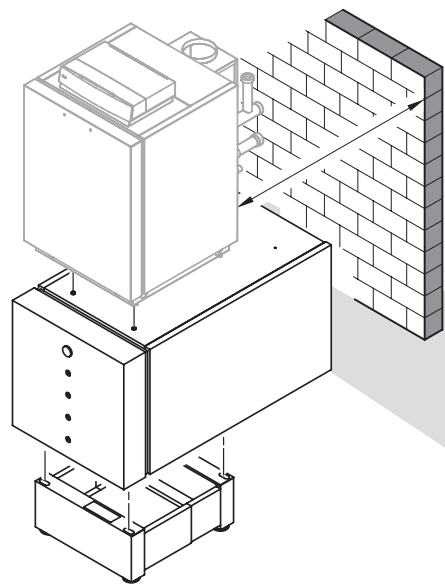

VIESMANN

Техническая документация 7266 494

VITOGAS 100-F

тип GS1 D
29 - 60 кВт

5303 305 Оставляем за собой право на технические изменения!

 Отпечатано на экологически чистой бумаге,
отбеленной без добавления хлора

Указания по порядку монтажа

Этим символом обозначены ссылки на монтажную документацию: 

Документация по монтажу принадлежностей находится в соответствующих упаковках.

Последовательность монтажа изображена с внутренней стороны.

Последовательность монтажа

– Vitogas

Возможные принадлежности:

- подставка
- сборное межсоединение (подставной емкостный водонагреватель)

– Vitogas

– контроллер

– Vitogas

Возможные принадлежности: