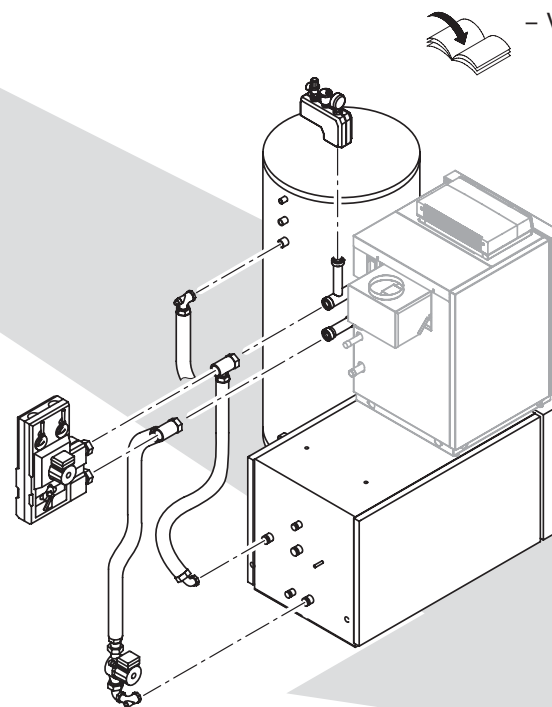

Указания по порядку монтажа

Этим символом обозначены ссылки на монтажную документацию: 

Документация по монтажу принадлежностей находится в соответствующих упаковках.

Последовательность монтажа изображена с внутренней стороны.

Последовательность монтажа

– Vitogas

Возможные принадлежности:

- подставка
- сборное межсоединение (подставной емкостный водонагреватель)

– Vitogas

– контроллер

– Vitogas

Возможные принадлежности:

- группы безопасности
- регулятор отопительного контура Divicon
- сборное меж-соединение
- емкостный водонагреватель

Ввод в действие

Инструкция по
сервисному
обслуживанию

- Vitogas
- контроллера